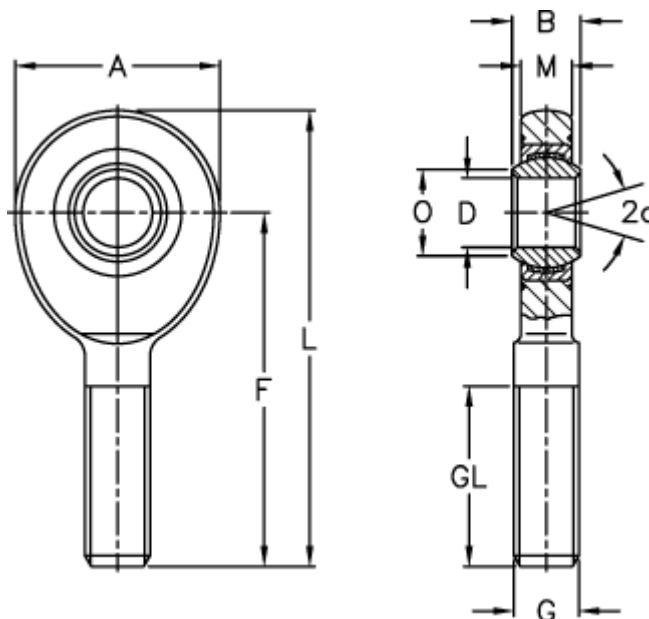

Varenummer: 03486030
Beskrivelse: Fluro Ledhoved EAL 30D

Mål

A	= 73	L	= 146.5
a (grader)	= 6	M	= 19
B	= 22	O	= 34.2
D	= 30	Statisk træk kN	= 124
Dynamisk træk kN	= 66	Vægt	= 890
F	= 110		
g	= M 30x2		
GL	= 65		